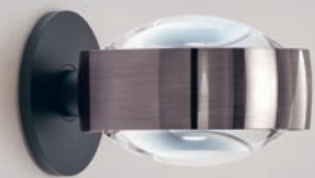

# Sento

Sento

Sento sospeso

Sento ist erhältlich in den Oberflächen chrom glanz, chrom matt, weiß glanz, weiß matt, schwarz matt, gold matt sowie in den materials-Oberflächen bronze, rose gold und phantom – und jetzt neu: black phantom (Oberflächen siehe Seite 116/117)

Sento faro

10/20/30

Sento soffitto  
singolo

30/40/60/80

Sento soffitto  
doppio

30/40/60/80

Sento soffitto  
due

30/40/60/80/100/125

Sento verticale

Sento filo

Sento sospeso

Sento sospeso due/tre

Sento  
parete doppio

20/30/40

Sento  
parete singolo

20/30/40