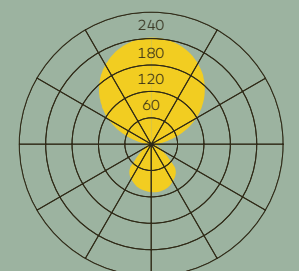

oto Pendelleuchte Ø450mm
Material: Silikon, Stahl, Aluminium, PMMA, schwarzes Netzkabel - 2m

Farbe	Leuchtmittel	Basiscode	9030 3000K	9040 4000K	DD Dimmbar DALI, bauseits	MS Multisens, selbstregelnd	Bestellnummer
WE	①	OT034-14	●	●	●	●	OT034-14-9030-DD OT034-14-9030-MS OT034-14-9040-DD OT034-14-9040-MS
SW	①	OT034-17	●	●	●	●	OT034-17-9030-DD OT034-17-9030-MS OT034-17-9040-DD OT034-17-9040-MS

	LED	CRI	CCT	Leistung	Lumen@4000K
①	LED	CRI > 90	3000/4000K	73W	11050lm

HINWEISE

Allgemein: Lichtverteilung: 27% direkt/73% indirekt UGR<15, LED-Konverter im Leuchtenkopf integriert
DALI-dimmbar: 5-adriges Zuleitungskabel, zwei Adressen, eine für Direktes/ Ambiente Licht und eine für Indirektes Licht.
Multisens: Tageslicht- und Bewegungssensor für Automatikbetrieb, individuelle Parameteranpassung auf Anfrage

Im Lieferumfang enthält: belux B-160 Deckenanschluss. Weitere Deckenanschluss Optionen sind auf Anfrage als zusätzliches Montagematerial erhältlich.

WE: Weiss, matt, Struktur
SW: Schwarz, matt, Struktur
© IP 20