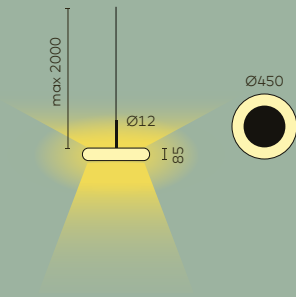

oto Pendelleuchte Ø450mm
Material: Silikon, Stahl, Aluminium, PMMA, schwarzes Netzkabel - 2m

Farbe	Leuchtmittel	Basiscode	9030 3000K	9040 4000K	DD Dimmbar DALI, bauseits	MS Multisens, selbstregelnd	Bestellnummer
WE	①	OT034-14	●	●	●	●	OT034-14-9030-DD OT034-14-9030-MS OT034-14-9040-DD OT034-14-9040-MS
SW	①	OT034-17	●	●	●	●	OT034-17-9030-DD OT034-17-9030-MS OT034-17-9040-DD OT034-17-9040-MS

	LED	CRI	CCT	Leistung	Lumen@4000K
①	LED	CRI > 90	3000/4000K	73W	11050lm

HINWEISE

Allgemein: Lichtverteilung: 27% direkt/73% indirekt UGR<15, LED-Konverter im Leuchtenkopf integriert
DALI-dimmbar: 5-adriges Zuleitungskabel, zwei Adressen, eine für Direktes/ Ambiente Licht und eine für Indirektes Licht.
Multisens: Tageslicht- und Bewegungssensor für Automatikbetrieb, individuelle Parameteranpassung auf Anfrage

Im Lieferumfang enthält: belux B-160 Deckenanschluss. Weitere Deckenanschluss Optionen sind auf Anfrage als zusätzliches Montagematerial erhältlich.

WE: Weiss, matt, Struktur
SW: Schwarz, matt, Struktur
© IP 20