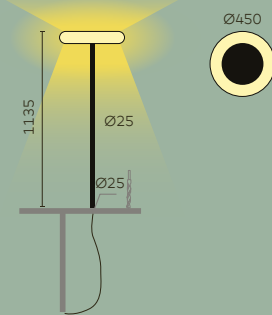

Farben  
Schwarz und Weiss

16

belux

oto

17

18

oto Stehleuchte

**oto Stehleuchte Ø450mm, Kreuzfuss**  
**Material:** Silikon, Stahl, Aluminium, PMMA, schwarzes Netzkabel ~ 3m

**oto Tischaufbauleuchte Ø450mm**  
**Material:** Silikon, Stahl, Aluminium, PMMA, schwarzes Netzkabel ~ 3m  
**Befestigung:** universal-d

kido Stehleuchte  
 asymmetrisch T-Fuss

		CRI	CCT	Leistung	Lumen@4000K
①	LED	CRI > 90	3000/4000K	73W	11050lm