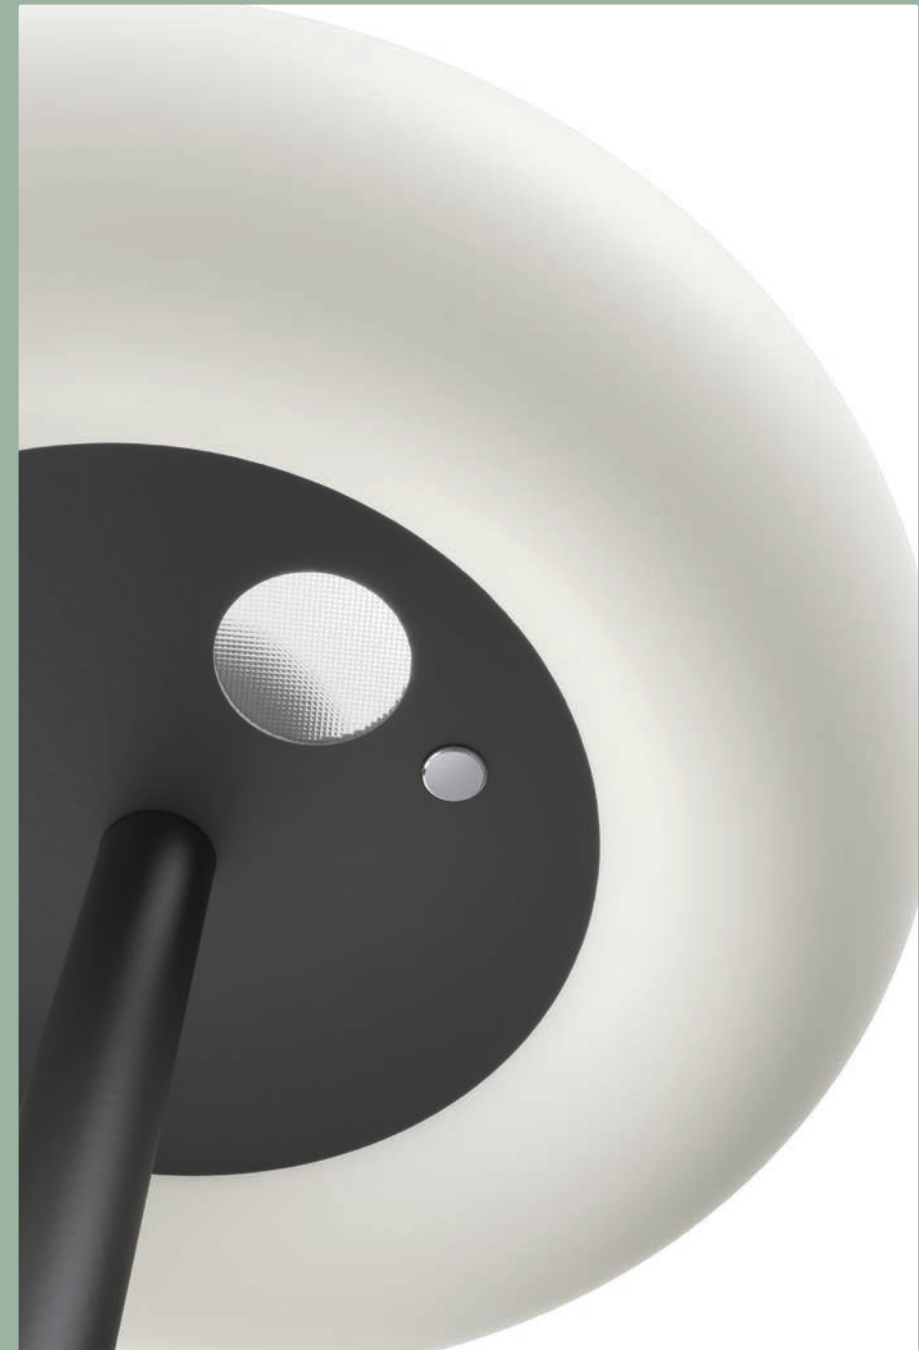

35

oto

Ausrichtung des Leselichts über den drehbar  
gelagerten Leuchtenkopf

36

oto Pendelleuchte

oto Pendelleuchte LFO Linse

**oto Pendelleuchte Ø300mm**  
 Material: Silikon, Aluminium, textilmanteltes Kabel ~3m