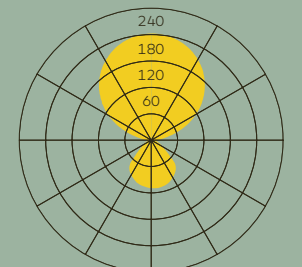

oto 10/46
151lm/W@4000K