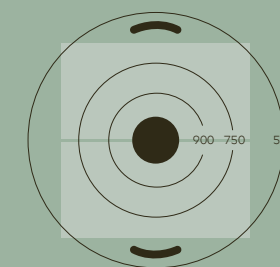

HINWEISE

Allgemein: Lichtverteilung: 27% direkt/73% indirekt
UGR<15, LED-Konverter im Leuchtenkopf integriert

TD: Direktes (inkl. Ambiente Licht) und indirektes Licht können separat geschaltet und gedimmt werden.

Multisens: Tageslicht- und Bewegungssensor für Automatikbetrieb (individuelle Parameteranpassung auf Anfrage); Direktes (inkl. Ambientelicht) und indirektes Licht sind simultan gesteuert.

oto Tischaufbauleuchte: Angaben Möbelhersteller und Möbeltyp (Zeichnungen) erforderlich

WE: Weiss, matt, Struktur
SW: Schwarz, matt, Struktur
© IP 20