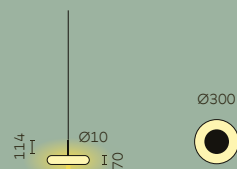

35

oto

Ausrichtung des Leselichts über den drehbar  
gelagerten Leuchtenkopf

36

oto Pendelleuchte

oto Pendelleuchte LFO Linse

**oto Pendelleuchte Ø300mm**  
 Material: Silikon, Aluminium, textilmanteltes Kabel ~3m