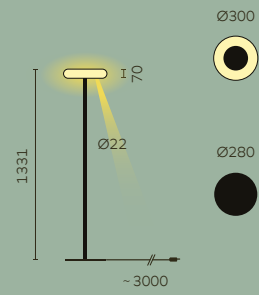

oto Leseleuchte

oto Leseleuchte Ø300mm, Rundfuss
Material: Silikon, Stahl, Aluminium, PMMA, textilmanteltes Netzkabel ~3m

Farbe	Leuchtmittel	Basiscode	9027 2700K		9030 3000K		TD Dimmbar, am Standrohr	Bestellnummer
			●	●	●	●		
WE	①	OT001-15	●	●	●	●	●	OT001-15-9027-TD OT001-15-9030-TD
SW	①	OT001-18	●	●	●	●	●	OT001-18-9027-TD OT001-18-9030-TD
TB	①	OT001-22	●	●	●	●	●	OT001-22-9027-TD OT001-22-9030-TD
SB	①	OT001-25	●	●	●	●	●	OT001-25-9027-TD OT001-25-9030-TD
ZG	①	OT001-28	●	●	●	●	●	OT001-28-9027-TD OT001-28-9030-TD

		CRI	CCT	Leistung	Lumen@4000K
①	LED	CRI > 90	2700/3000K		lichttechnische Daten werden nachgereicht

HINWEISE

Allgemein: Taster im Leuchtenkopf integriert: Ambientelicht und Leselicht individuell bedienbar. Ausrichtung des Leselichts über den drehbar gelagerten Leuchtenkopf Die Farben der Textilkabel sind den verfügbaren Oberflächen angepasst.

WE: Weiss, mat, Struktur
SW: Schwarz, matt, Struktur
TB: Tiefblau, Glanz
SB: Sand Beige, Glanz
ZG: Zement Grau, Glanz
© IP 20