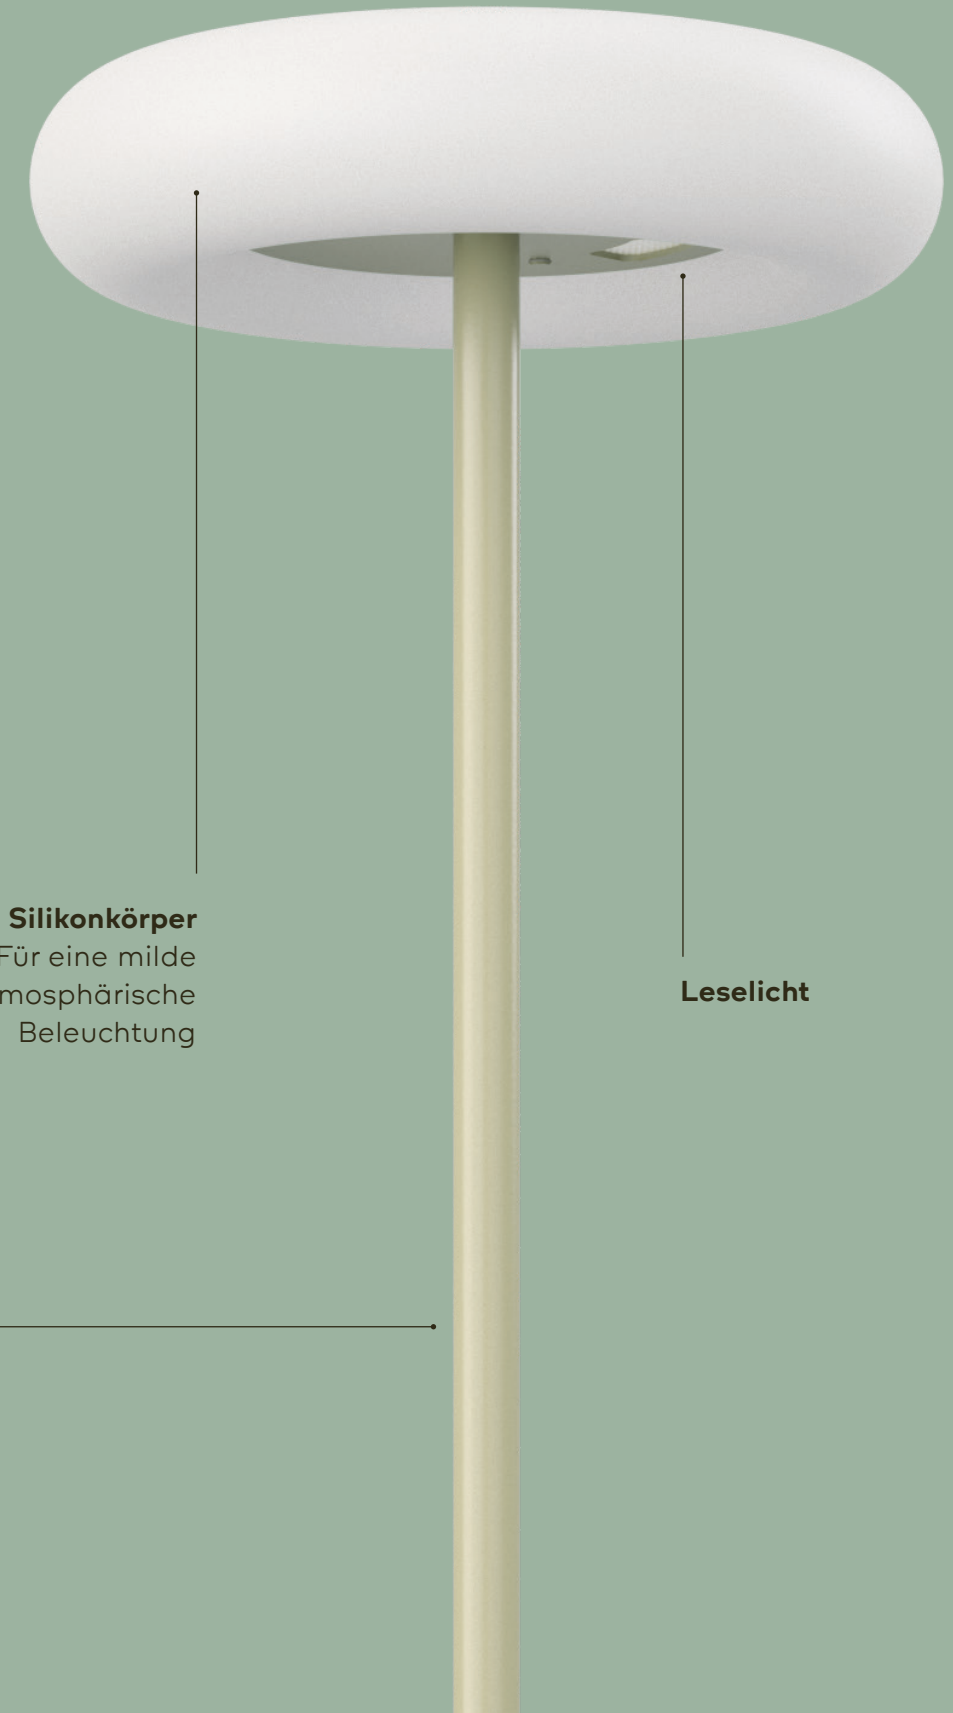

oto 32  
Pendelleuchte + LFO

24

belux

oto

25

26

belux

oto

# angenehme Atmosphäre

Die belux oto Leseleuchte vereint angenehmes Ambientelicht mit der Funktionalität des gerichteten Leselichts. Erhältlich in 5 trendigen Farben mit passendem Textilkabel.

**Silikonkörper**  
Für eine milde  
atmosphärische  
Beleuchtung