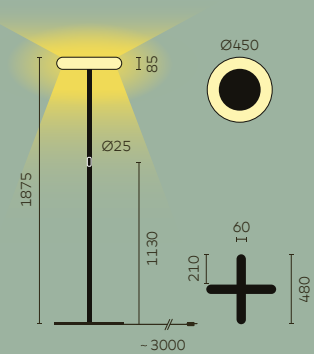

15

oto

Lichtquelle  
LED, 73W,  
11050lm  
CRI>90  
3000K, 4000K

Lichtverteilung  
27% direkt,  
73% indirekt

Optik  
Optisches System  
mit Lichtleit- und  
Entblendungsplatten

Lichtmanagement  
Touchdim, DALI & Multisens  
Schwarmtechnologie &  
Wireless Dim auf Anfrage

Farben  
Schwarz und Weiss

16

belux

oto

17

18

oto Stehleuchte

**oto Stehleuchte Ø450mm, Kreuzfuss**  
**Material:** Silikon, Stahl, Aluminium, PMMA, schwarzes Netzkabel ~ 3m

**oto Tischaufbauleuchte Ø450mm**  
**Material:** Silikon, Stahl, Aluminium, PMMA, schwarzes Netzkabel ~ 3m  
**Befestigung:** universal-d

kido Stehleuchte  
 asymmetrisch T-Fuss

		CRI	CCT	Leistung	Lumen@4000K
①	LED	CRI > 90	3000/4000K	73W	11050lm