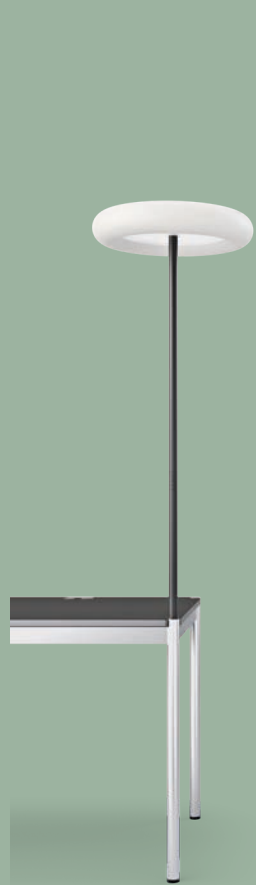

# oto

Verfügbar in den Varianten Pendel-, Tischaufbau- oder Stehleuchte ist belux oto die funktionale und ästhetische Antwort auf jede Anforderung moderner Bürokonzepte und lässt Architekten wie Designern grösstmögliche Flexibilität bei der Gestaltung.