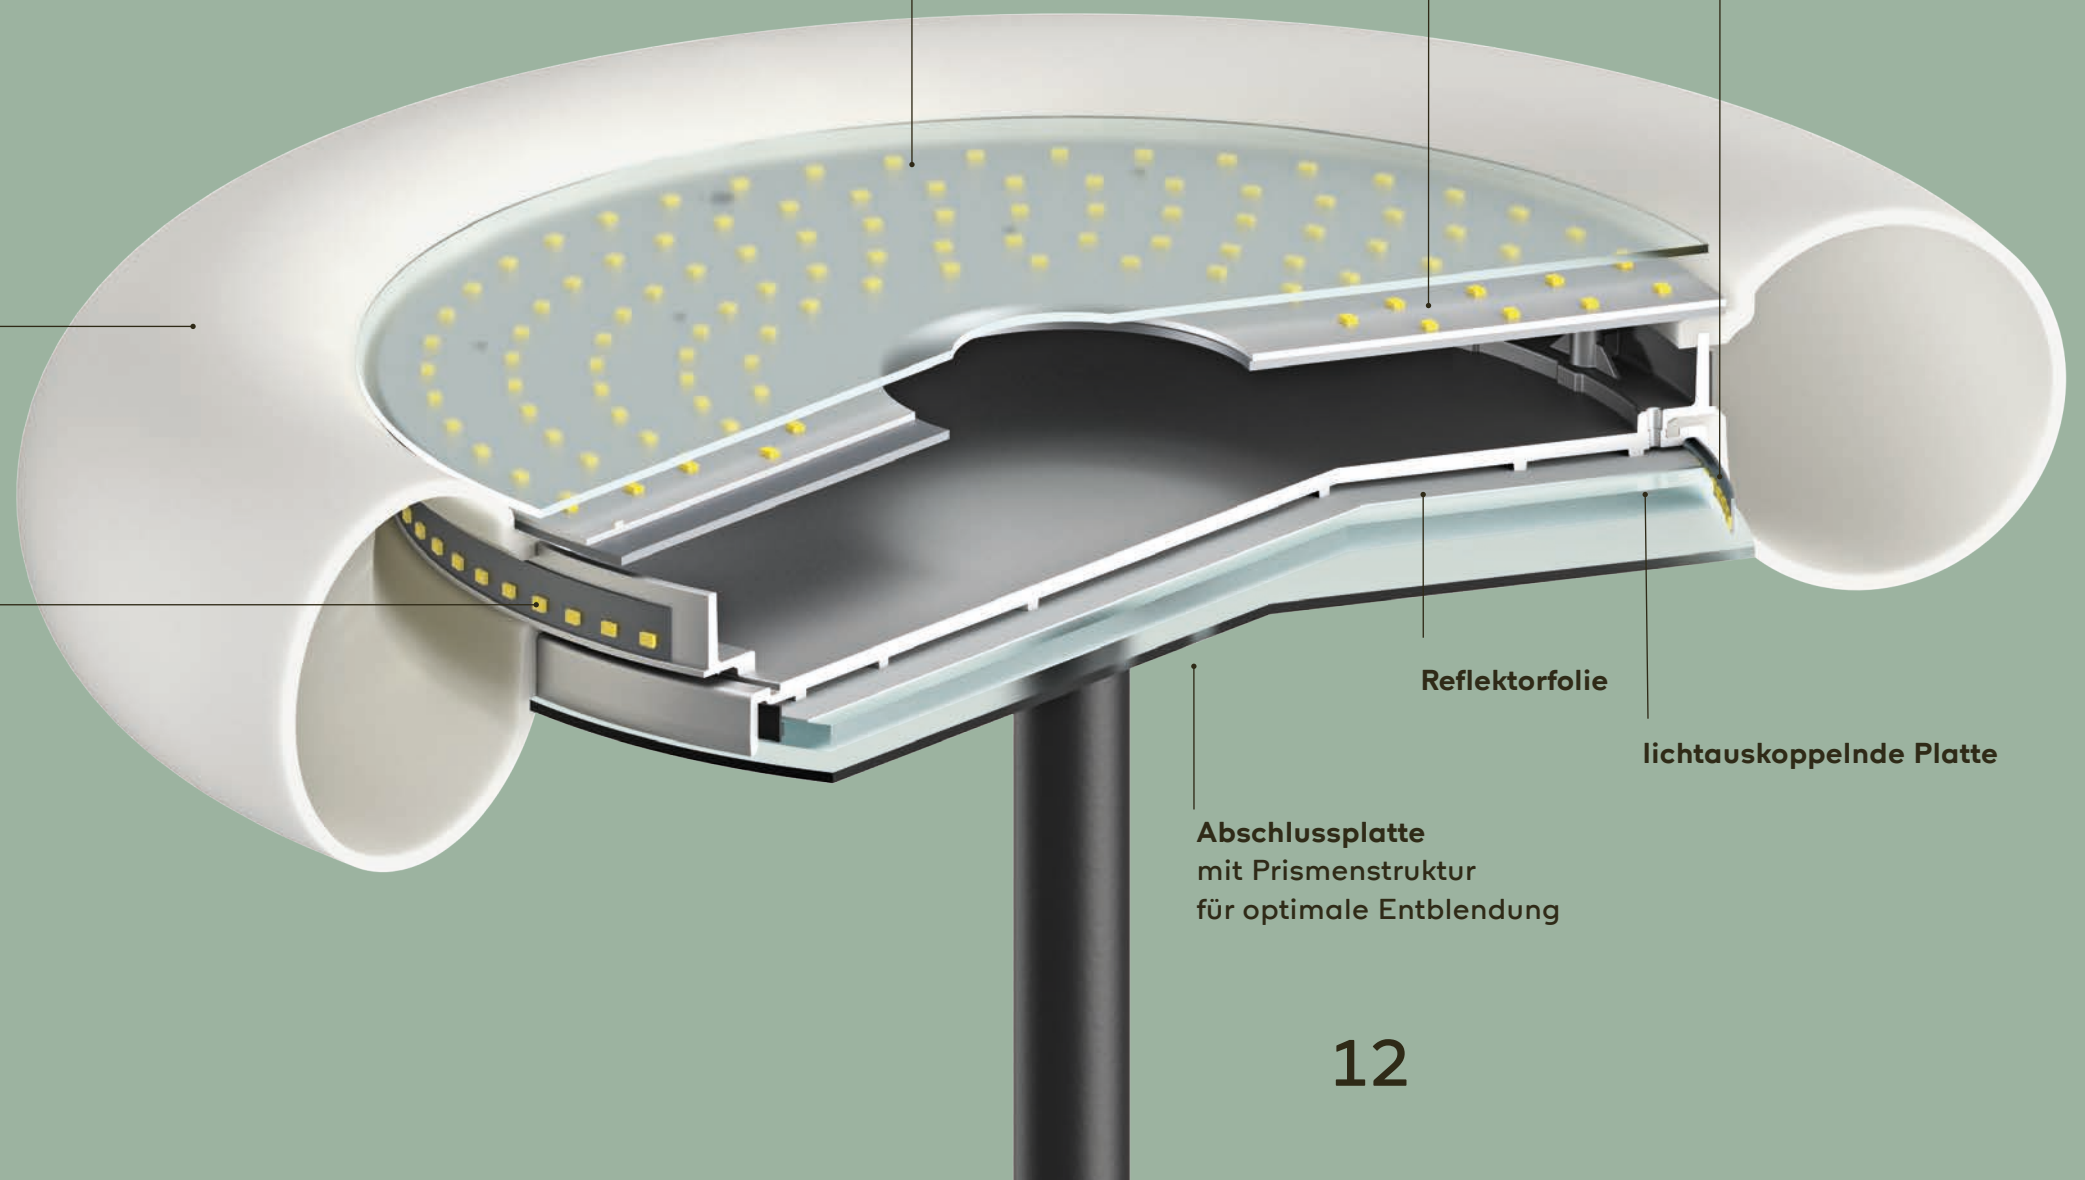

# Lichtvolumen und Emotion

Direktes Licht: ein präzises Optikpaket ermöglicht eine homogene Ausleuchtung des Arbeitsplatzes.  
Indirektes Licht: das kraftvolle indirekte Licht sorgt für ein angenehmes Raumgefühl und optimiert zusätzlich die gleichmässige Lichtverteilung auf dem Schreibtisch.  
Emotion und Ambiente: die markante Geometrie des Diffusors aus hochwertigem Silikon bringt angenehmes, atmosphärisches Licht in jede Umgebung.

Silikon-Diffusor für angenehmes, atmosphärisches Raum-Licht

LED Für ambiente Beleuchtung

LED Berührungsschutz

LED Platine für kraftvolles indirektes Licht

LED für das direkte Licht

Reflektorfolie

lichtauskoppelnde Platte

Abschlussplatte mit Prismenstruktur für optimale Entblendung

11

12

belux

oto

13

14

belux