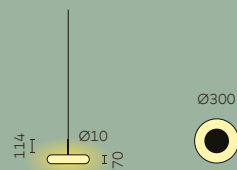

35

oto

Ausrichtung des Leselichts über den drehbar  
gelagerten Leuchtenkopf

36

oto Pendelleuchte

oto Pendelleuchte LFO Linse

**oto Pendelleuchte Ø300mm**  
 Material: Silikon, Aluminium, textilmanteltes Kabel ~3m