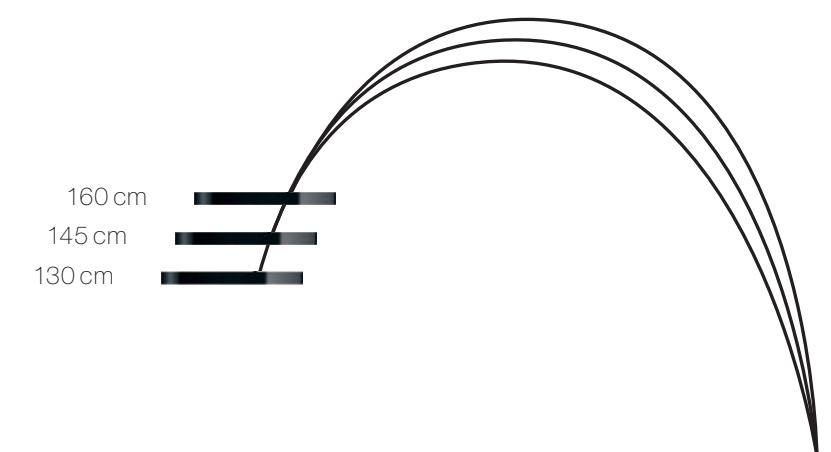

... sondern auch der Möglichkeiten. Mito largo unterstreicht nicht nur Ihren Sinn für außergewöhnliche Ästhetik, sondern kann präzise auf Ihre Anwendungssituation eingerichtet werden.

160 cm
145 cm
130 cm