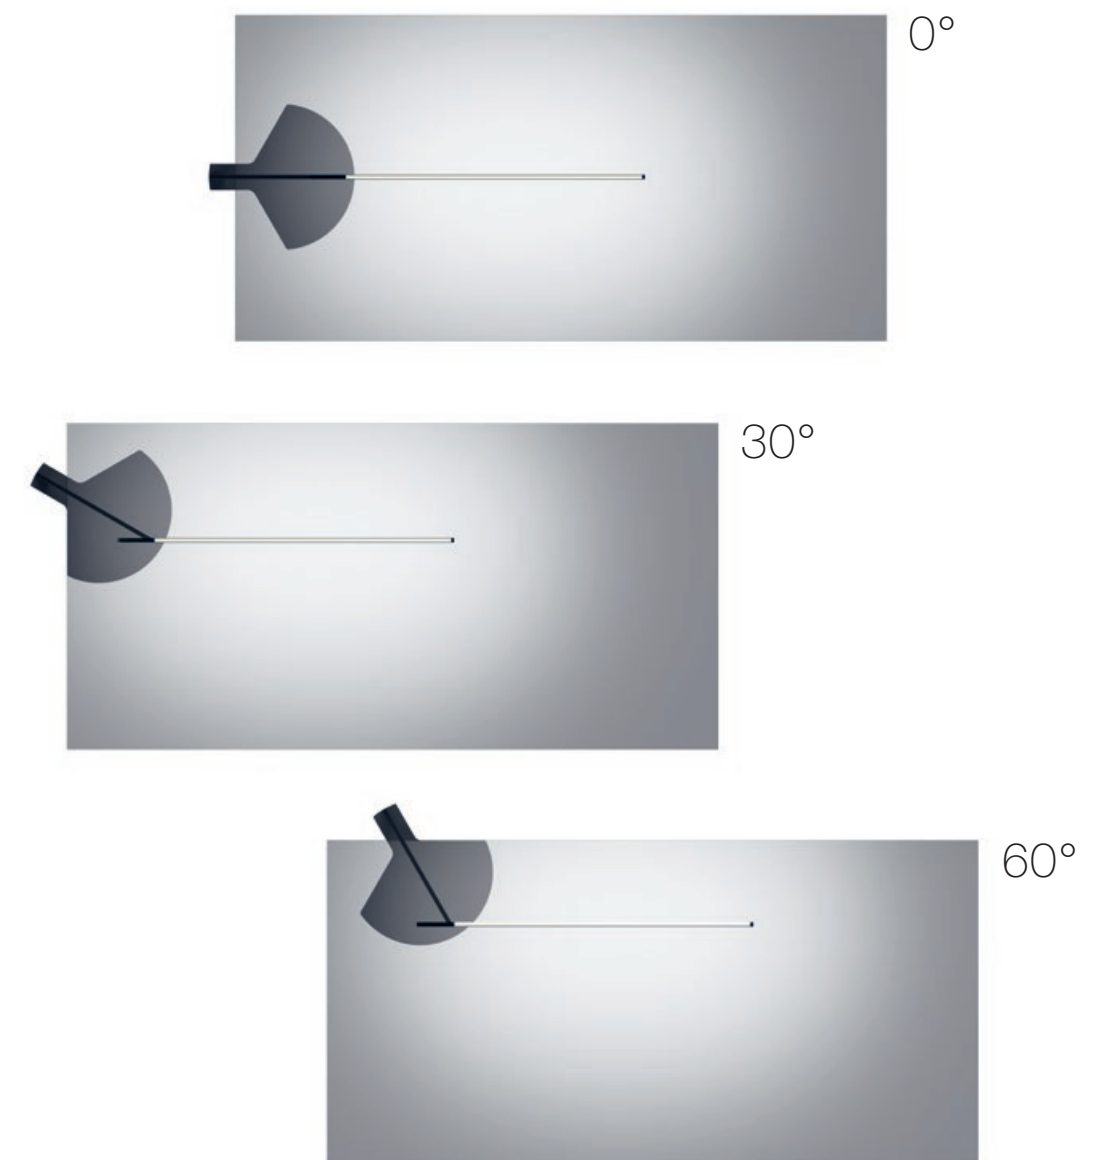

Ein Fensterplatz, wann und wo Sie wollen

Mito terra 3d erzeugt eine Lichtqualität, die den Vergleich mit der Sonne nicht zu scheuen braucht. Der feine Unterschied: Das Licht von Mito terra 3d lässt sich in Richtung, Farbe und Intensität steuern und perfekt an Ihren jeweiligen Bedarf adaptieren. Sie entscheiden – auch über die optimale Anordnung der Leuchte an Ihrem Arbeitsplatz.