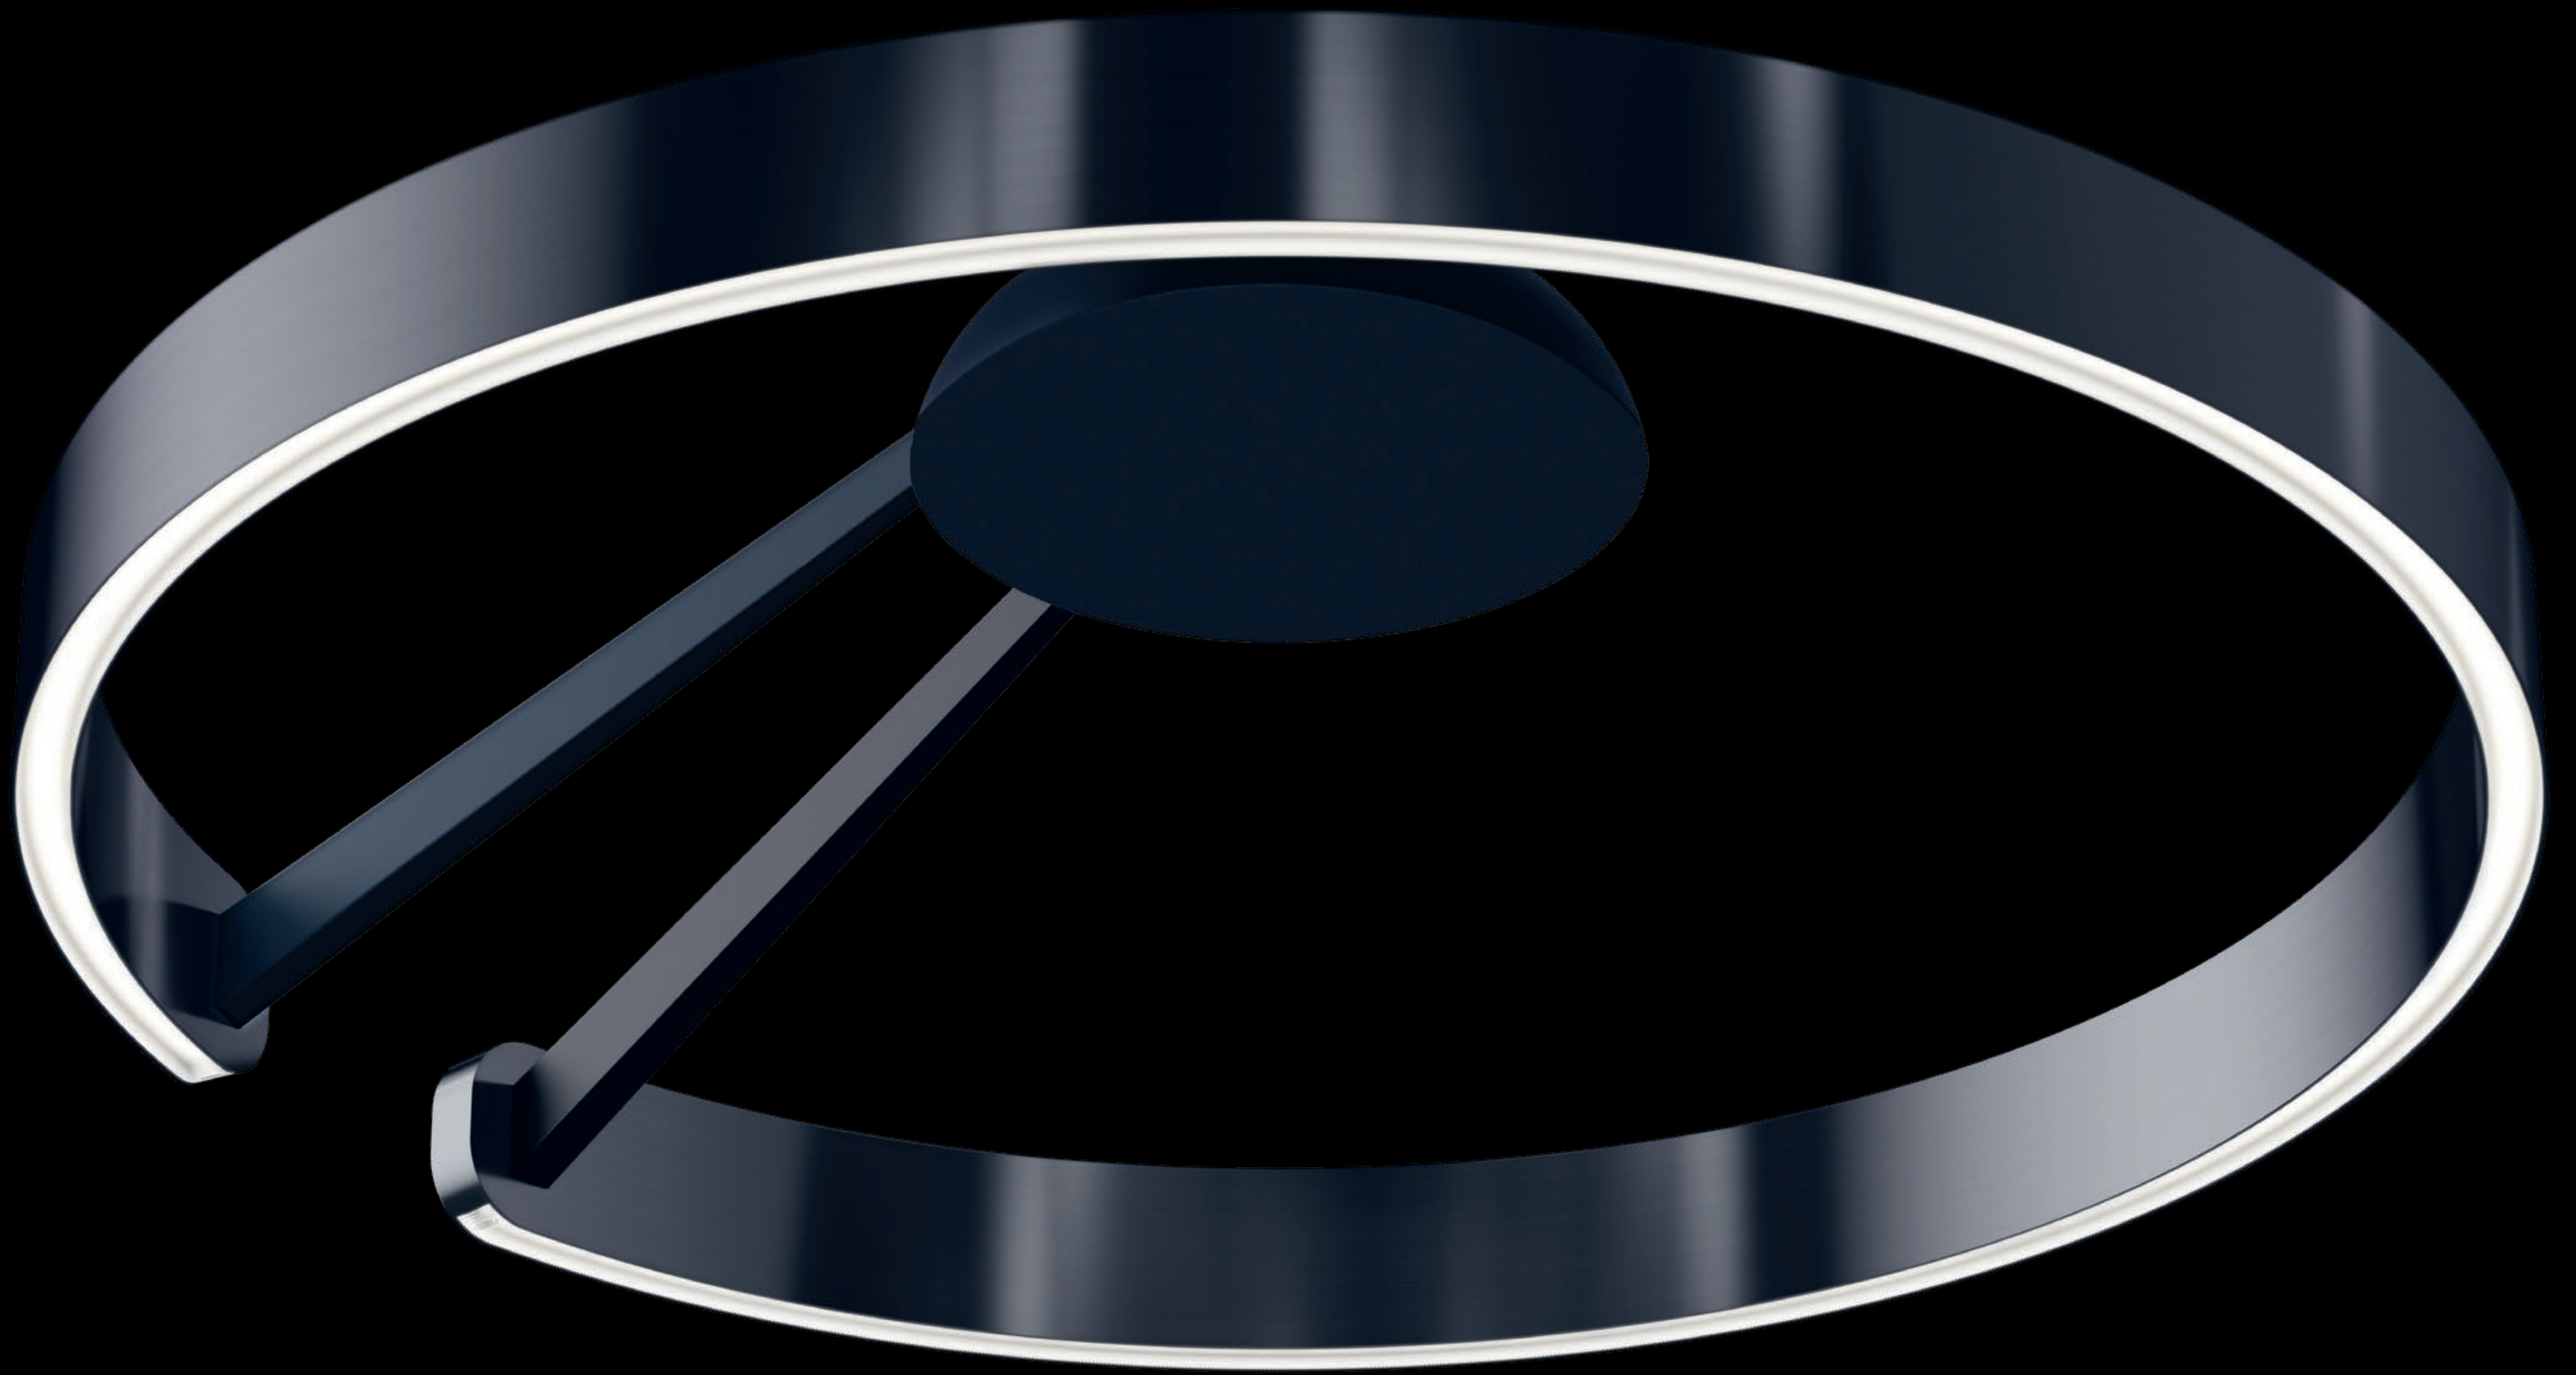

Mito sfera corda 40 phantom (mit Steckeranschluss)

Mito aura

Vollkommen. Schwerelos.