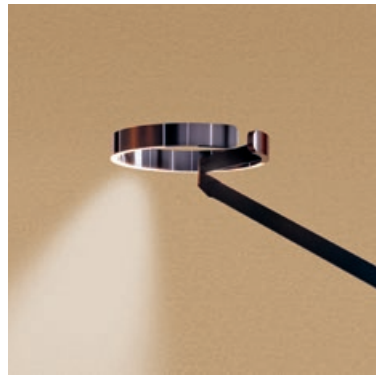

focus light

Ihr Wunsch ist ihr Befehl

Ob kraftvolles Raum- oder atmosphärisches Leselicht – Gioia lässt keine Wünsche offen: Licht, das auf Ihre Gesten reagiert. Das Sie frei nach oben und unten dirigieren können, um die perfekte Atmosphäre zu schaffen. Und mühelos dahin bewegen, wo Sie es brauchen – dank »focus light« so konzentriert, wie Sie es wünschen.