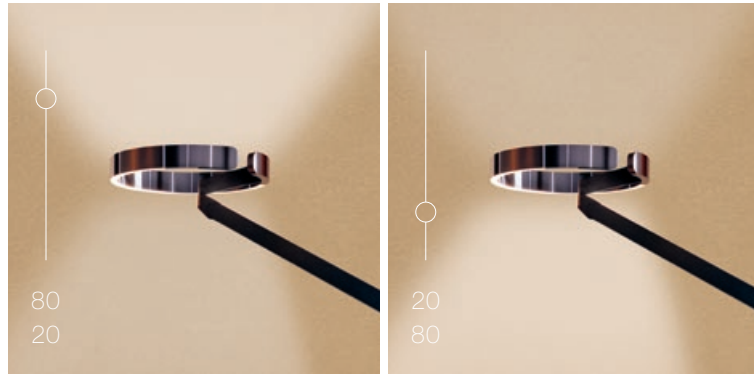

up/down fading