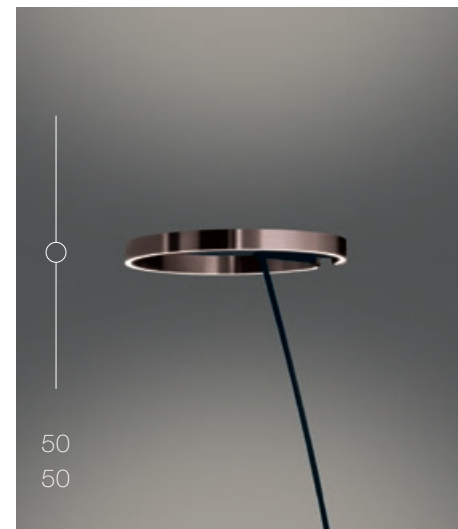

... sondern auch der Möglichkeiten. Mito largo unterstreicht nicht nur Ihren Sinn für außergewöhnliche Ästhetik, sondern kann präzise auf Ihre Anwendungssituation eingerichtet werden.

160 cm
145 cm
130 cm

Höheneinstellung

Leidenschaft für Funktion

Via Gestensteuerung, »body sensor« oder Occhio air lässt sich das Licht von Mito stufenlos von einer Seite auf die andere dirigieren. So entstehen faszinierend neue Möglichkeiten der Raumin szenierung, die Menschen begeistern.