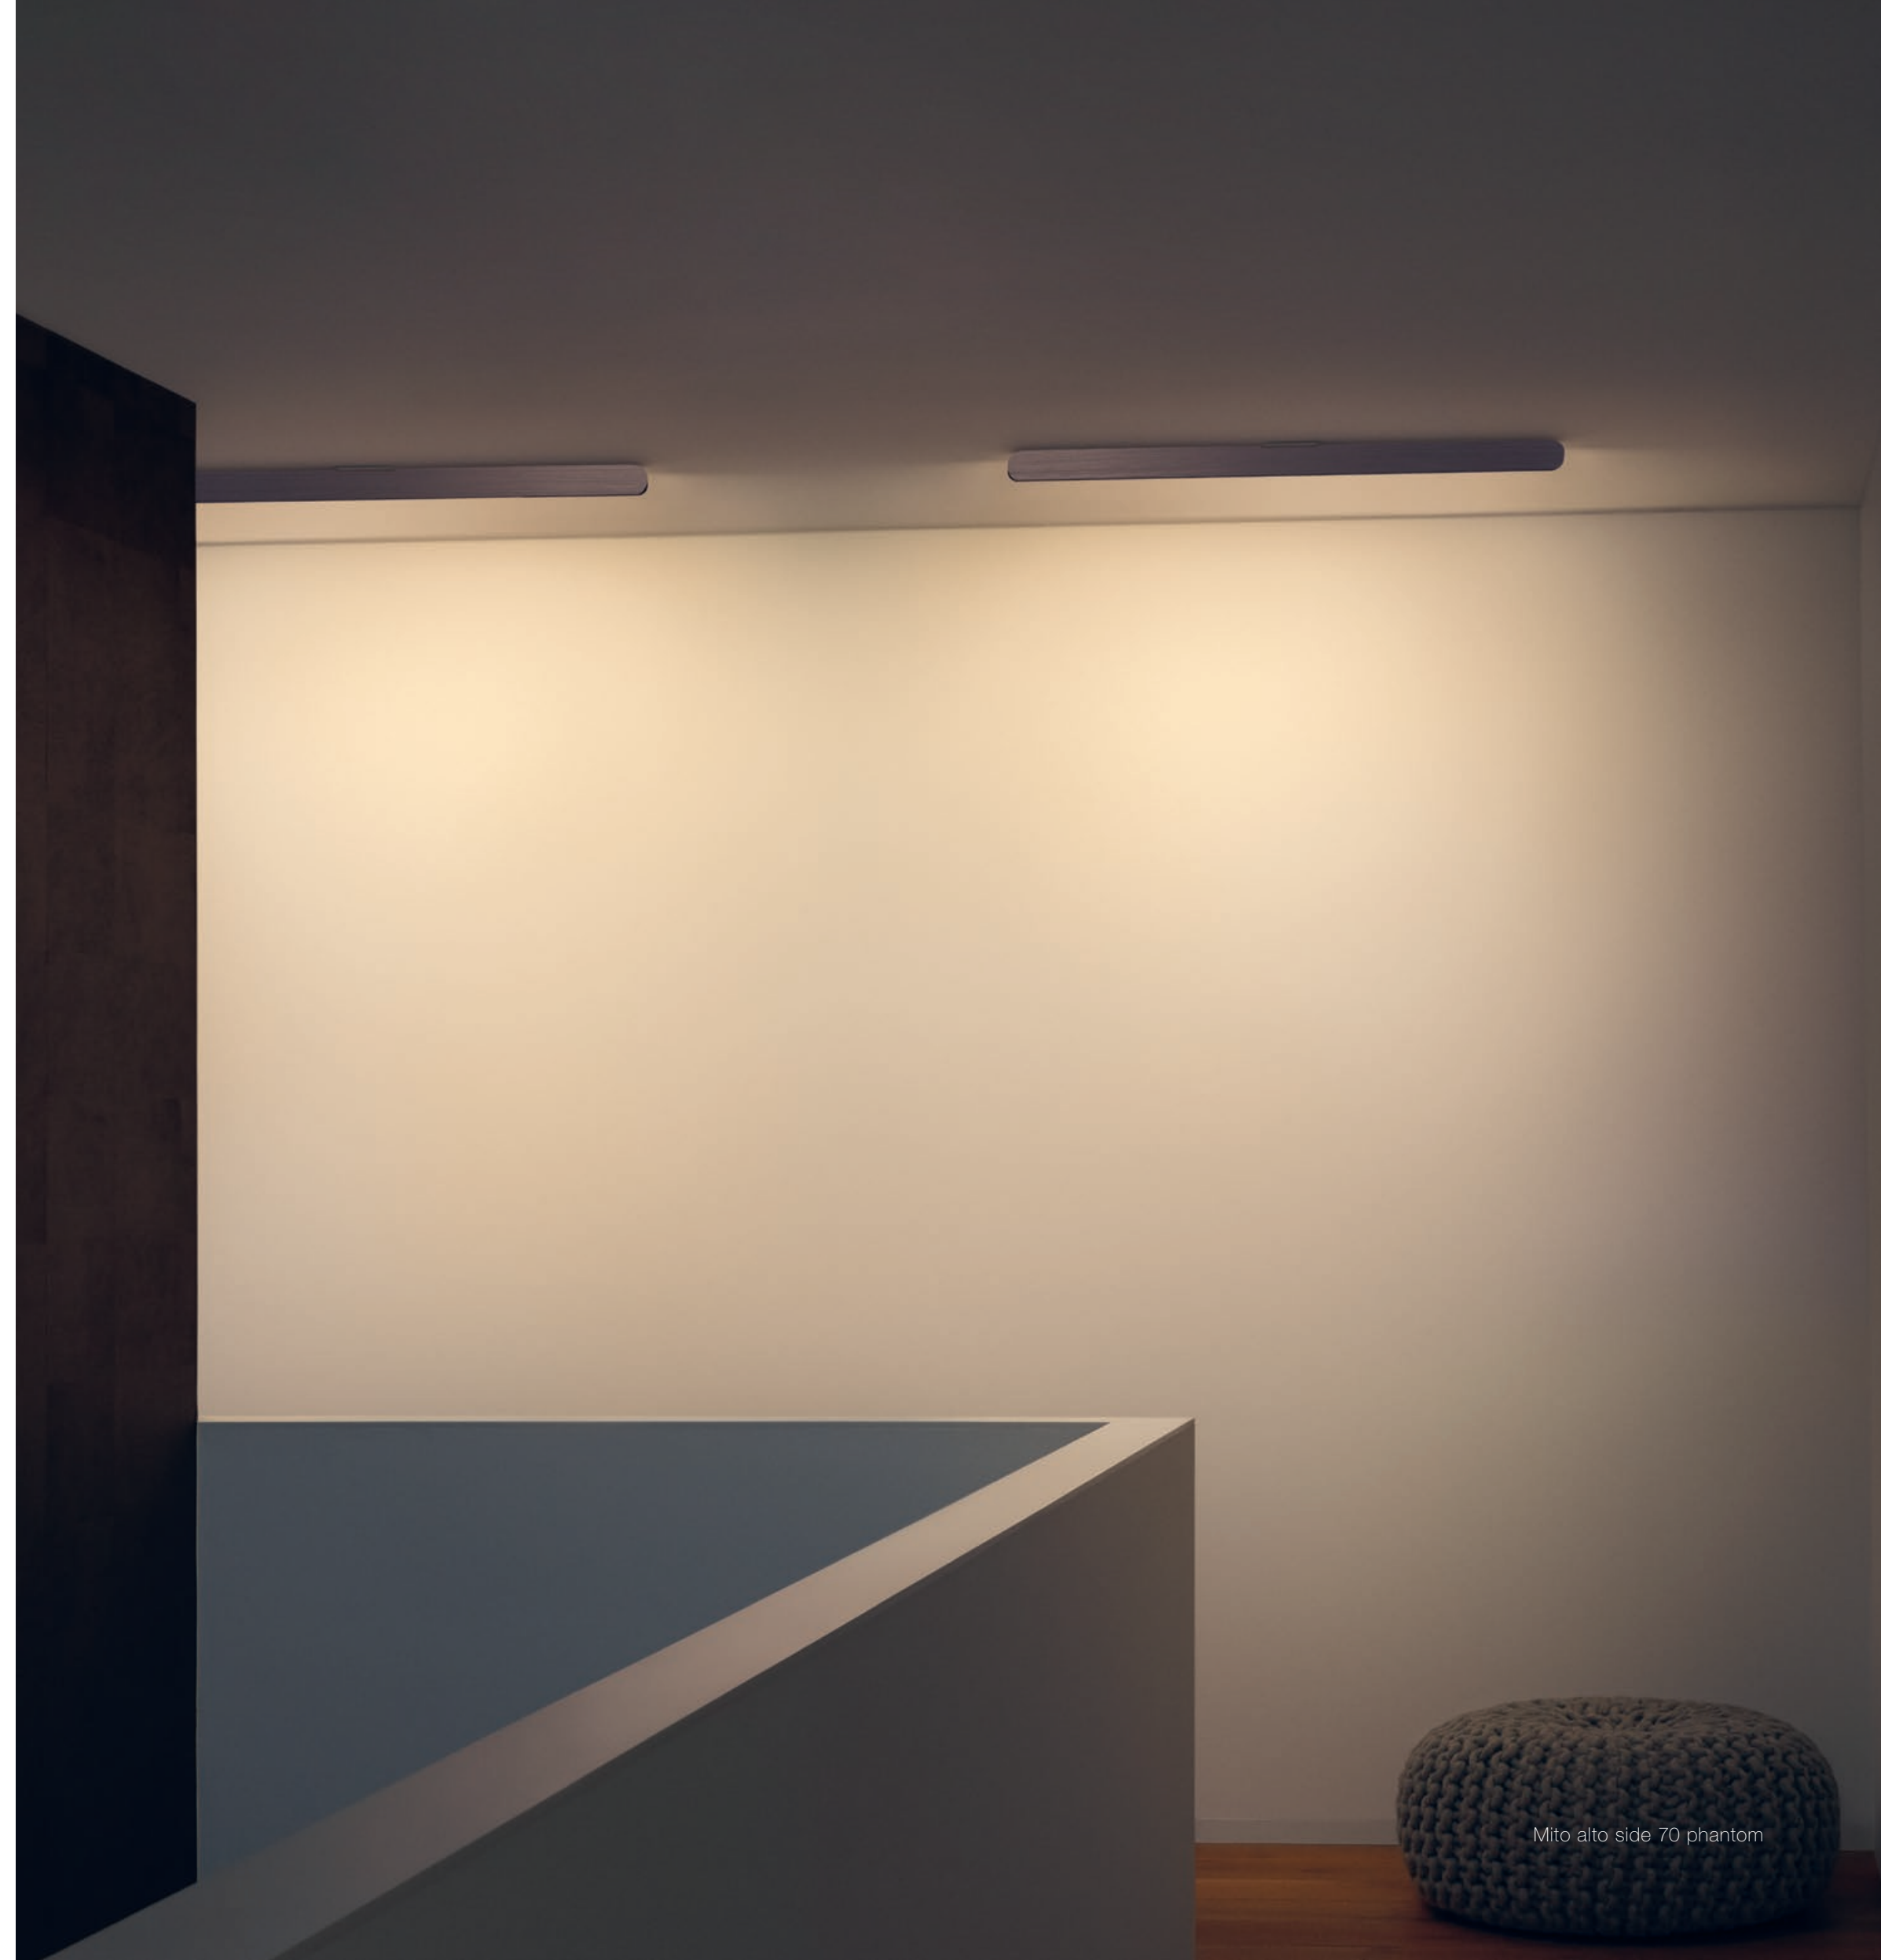

Die vierte Dimension der Architektur

Mito alto side erweitert die Möglichkeiten der Lichtgestaltung durch den eindrucksvollen Wallwash-Effekt. Gleichmäßig ausgeleuchtet werden vertikale Flächen zum Highlight in der Raumwahrnehmung.