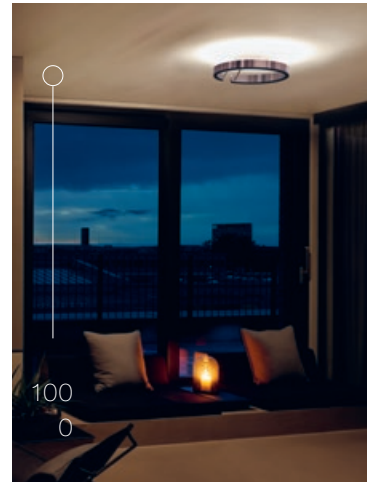

up/down fading

Mito aura

Unendlich ...

Einem Spaceship gleich scheint Mito aura im Raum zu schweben. Dabei beeindruckt sie durch ihre faszinierenden Lichtwirkungen. Dank getrennt voneinander steuerbarem Up- und Downlight kreieren Sie mit ihr einzigartige Lichtatmosphären. Mito aura – unendliche Möglichkeiten!