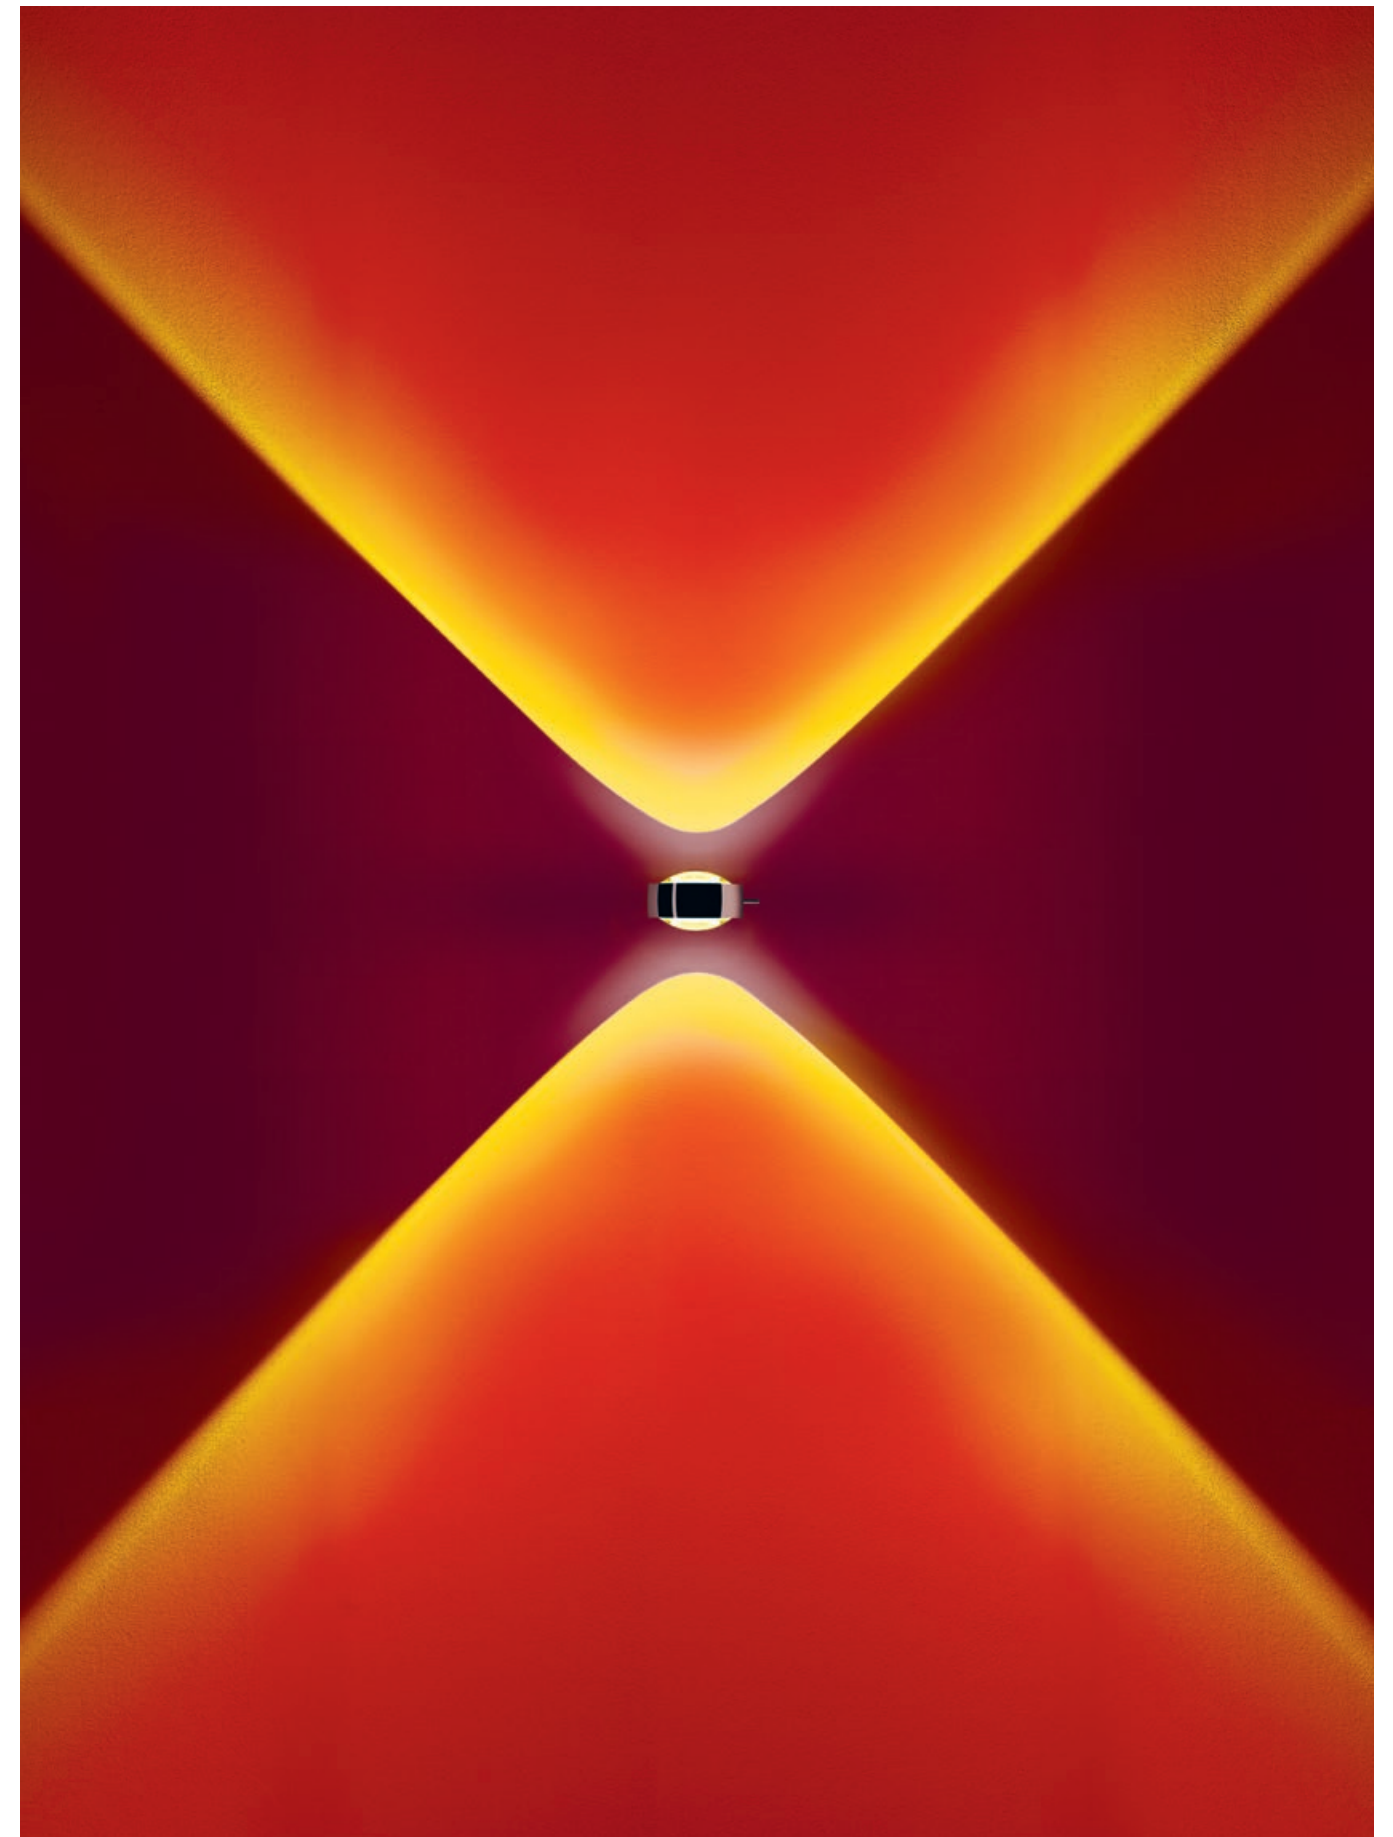

Künstlerische Freiheit