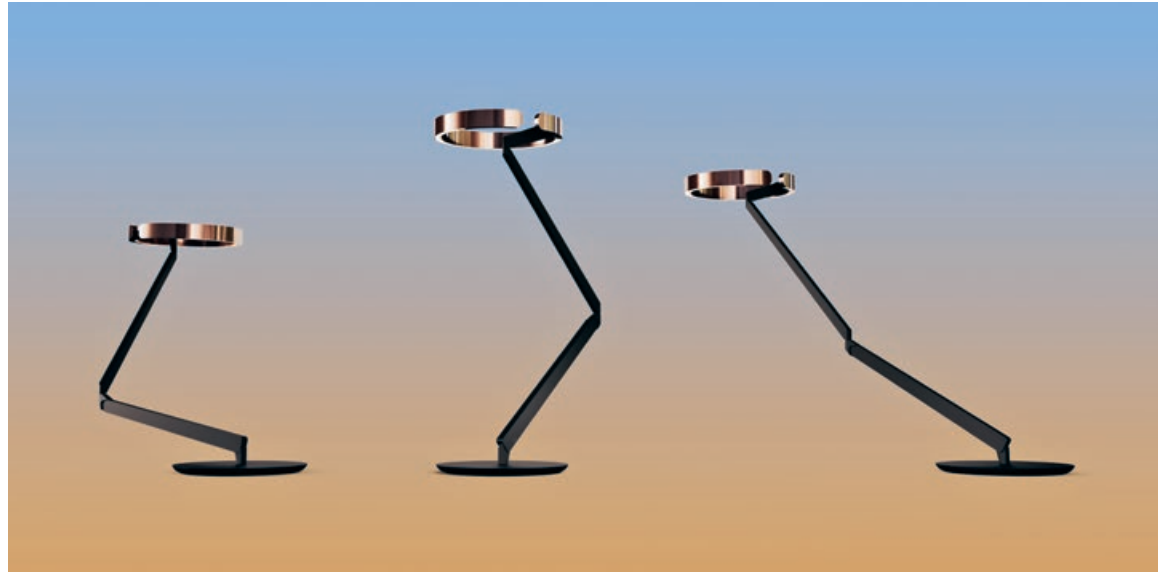

infinite move

Für Denker und Lenker

Helligkeit immer genau da, wo Sie sie brauchen. Licht, wie Sie es wünschen. Unendliche Beweglichkeit, die gleich doppelt fasziniert: Kopf und Körper von Gioia lassen sich frei drehen und in der Höhe spielerisch variieren. Mit jeder Bewegung verändert sich zudem die skulpturale Erscheinung. Und noch mehr: Gestensteuerung von Up- und Downlight sowie die veränderbare Lichtfarbe via »color tune« geben Ihnen maximale Freiheit.