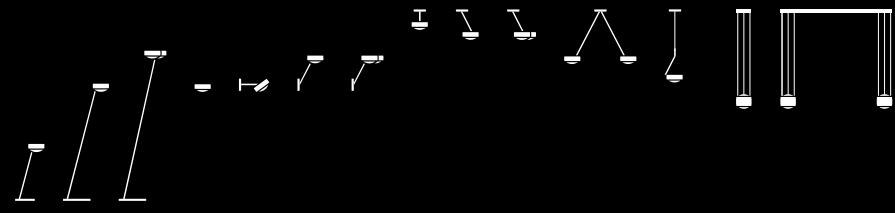

L Series

Sento

Sento

Sento sospeso

Sento ist erhältlich in den Oberflächen chrom glanz, chrom matt, weiß glanz, weiß matt, schwarz matt, gold matt sowie in den materials-Oberflächen bronze, rose gold und phantom – und jetzt neu: black phantom (Oberflächen siehe Seite 116/117)