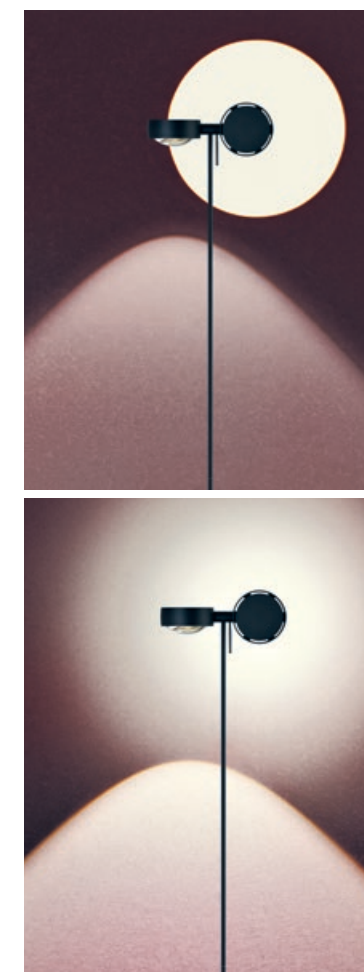

choose your light

Ein System – keine Grenzen

Das modulare body-head Prinzip von Sento macht es möglich: Mit der umfassenden Auswahl an Boden-, Wand-, Decken- und Pendelleuchten platzieren Sie das Licht exakt dort, wo es gebraucht wird. Durch Auswechseln der optischen Komponenten wie Linsen, Inserts und Farbfilter lässt sich für jede Situation die perfekte Lichtwirkung konfigurieren – jetzt und jederzeit.