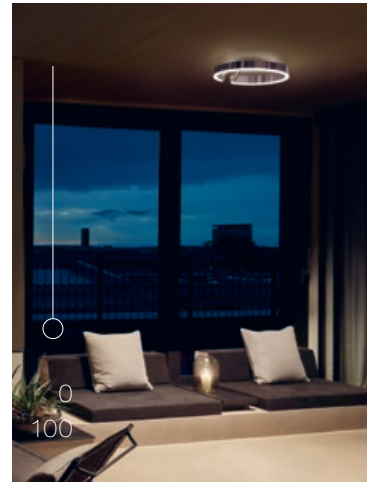

up/down fading

Mito aura

Unendlich ...

Einem Spaceship gleich scheint Mito aura im Raum zu schweben. Dabei beeindruckt sie durch ihre faszinierenden Lichtwirkungen. Dank getrennt voneinander steuerbarem Up- und Downlight kreieren Sie mit ihr einzigartige Lichtatmosphären. Mito aura – unendliche Möglichkeiten!