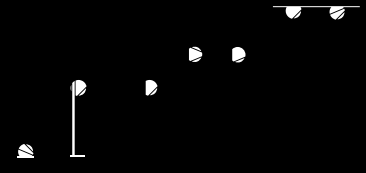

E Series

Sito

Sito ist erhältlich in den Oberflächen
weiß glanz, weiß matt, schwarz matt
(Oberflächen siehe Seite 116/117)