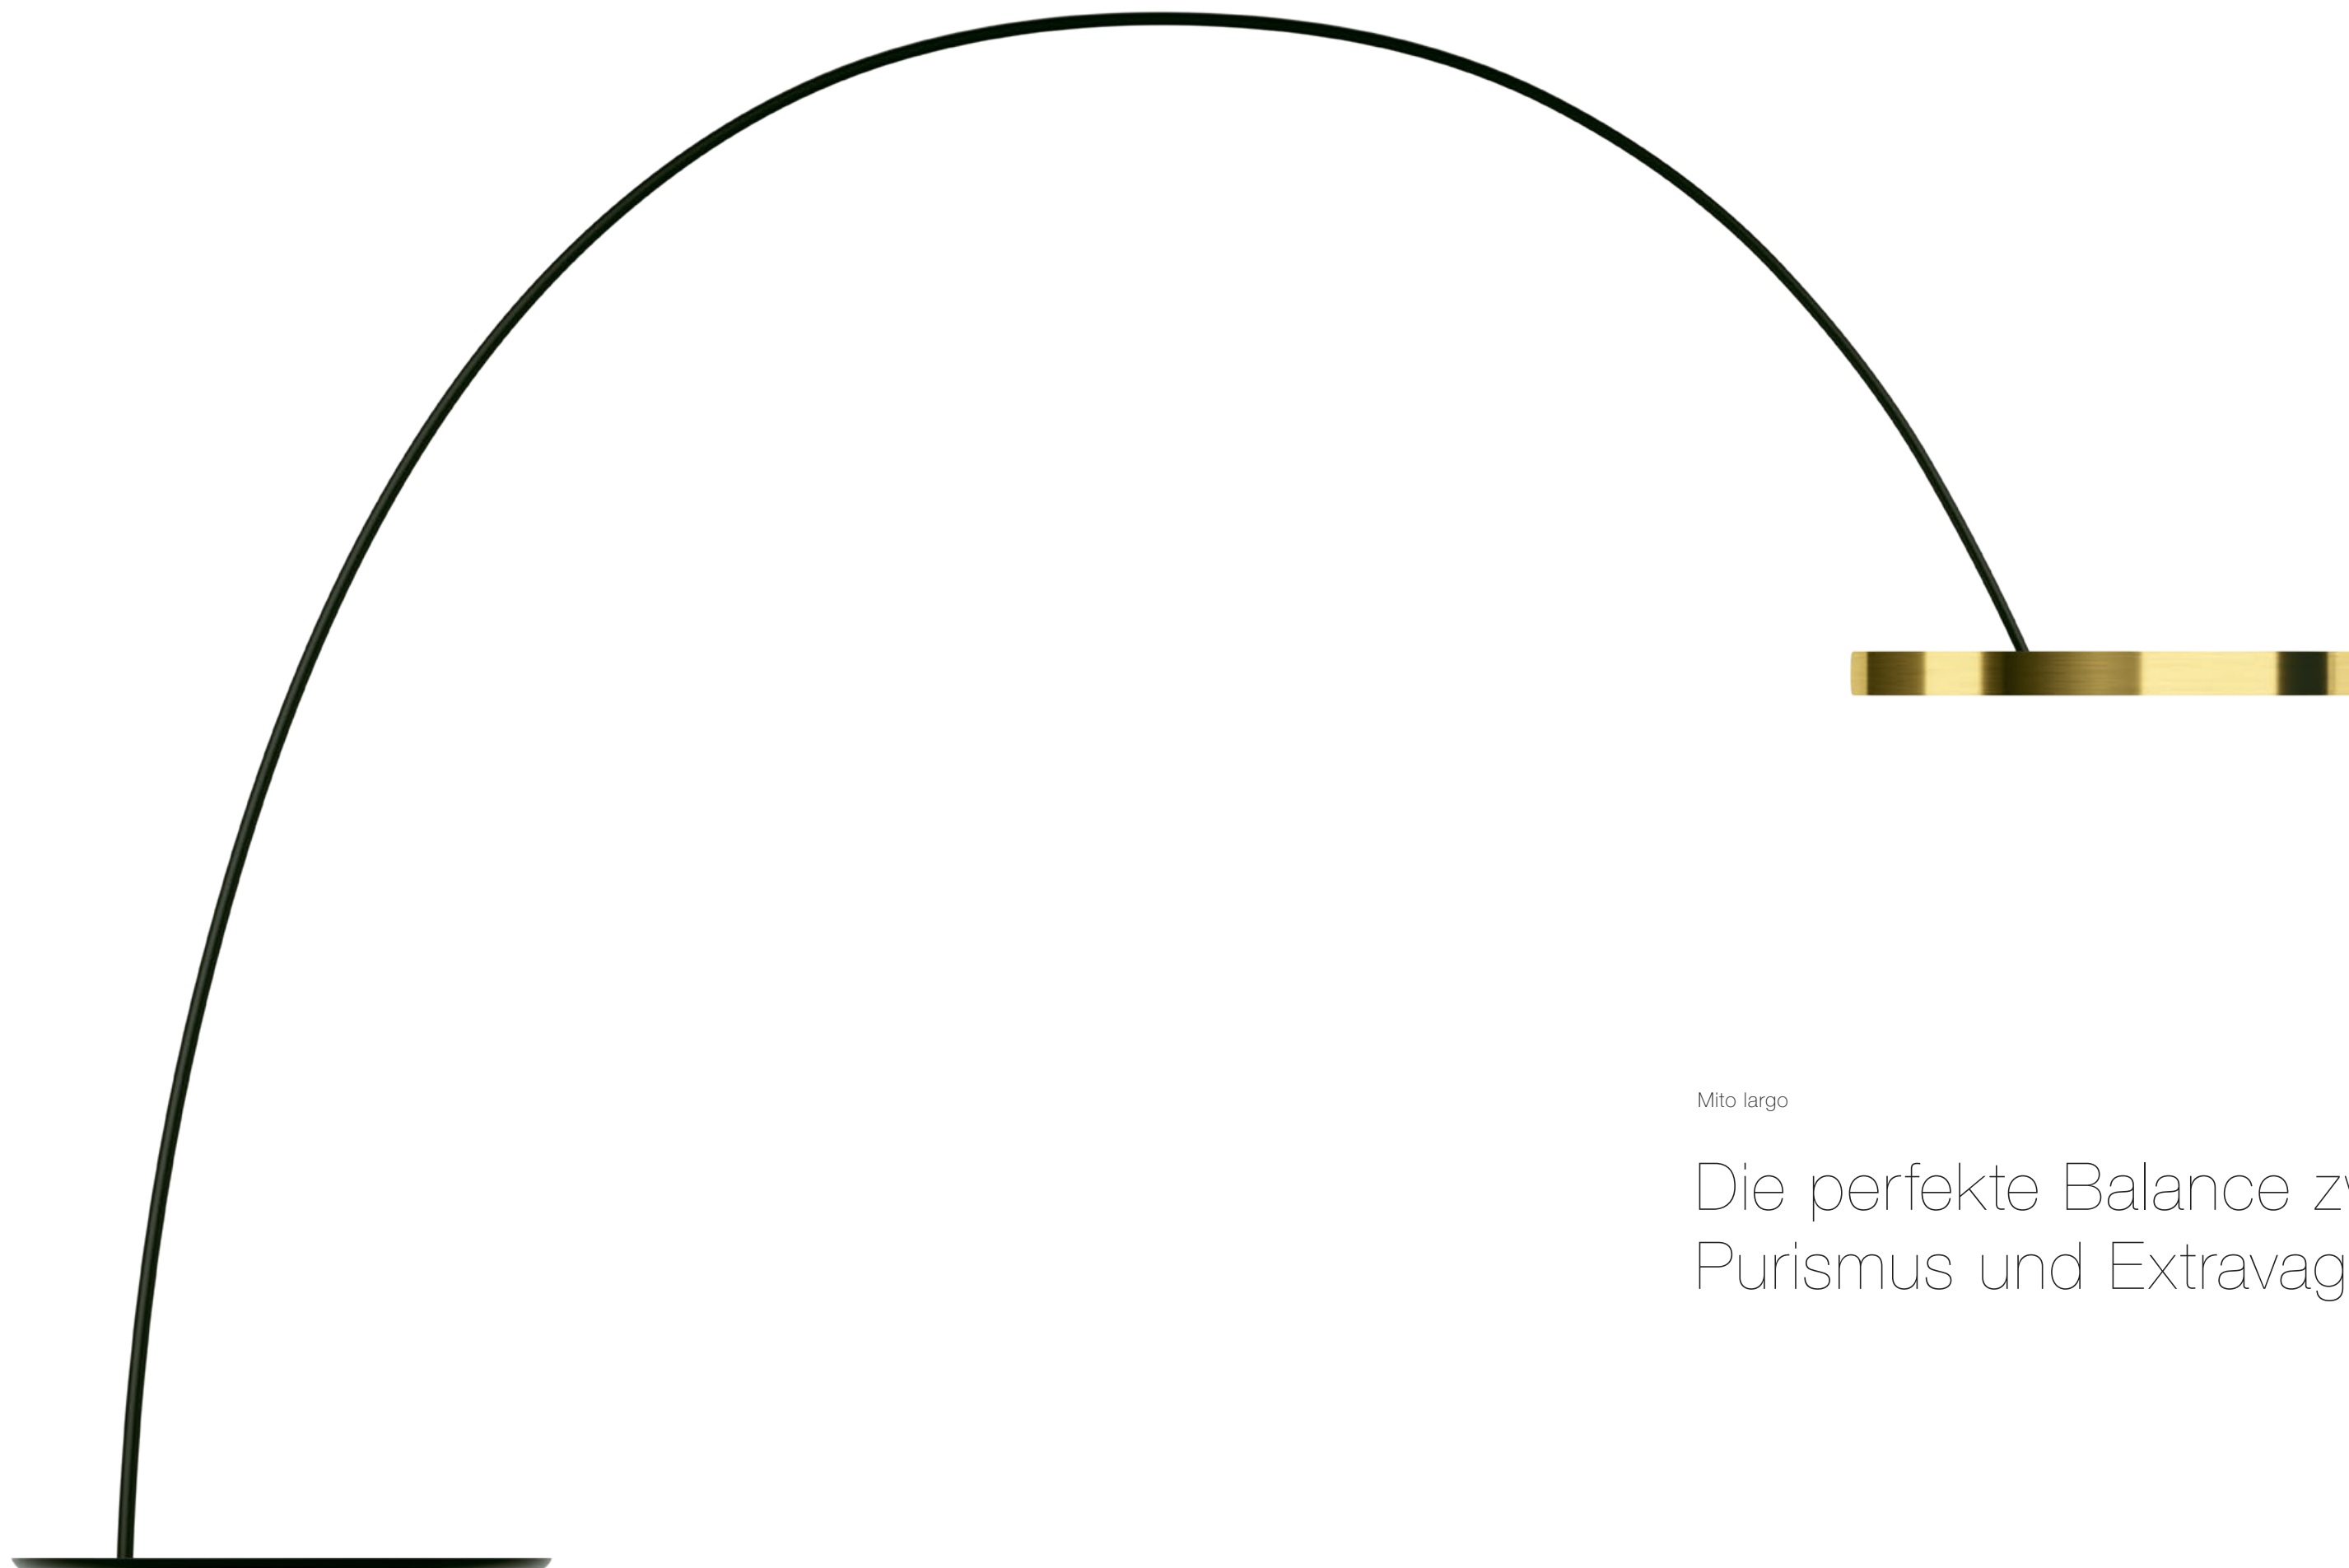

Mito largo

Die perfekte Balance zwischen
Purismus und Extravaganz