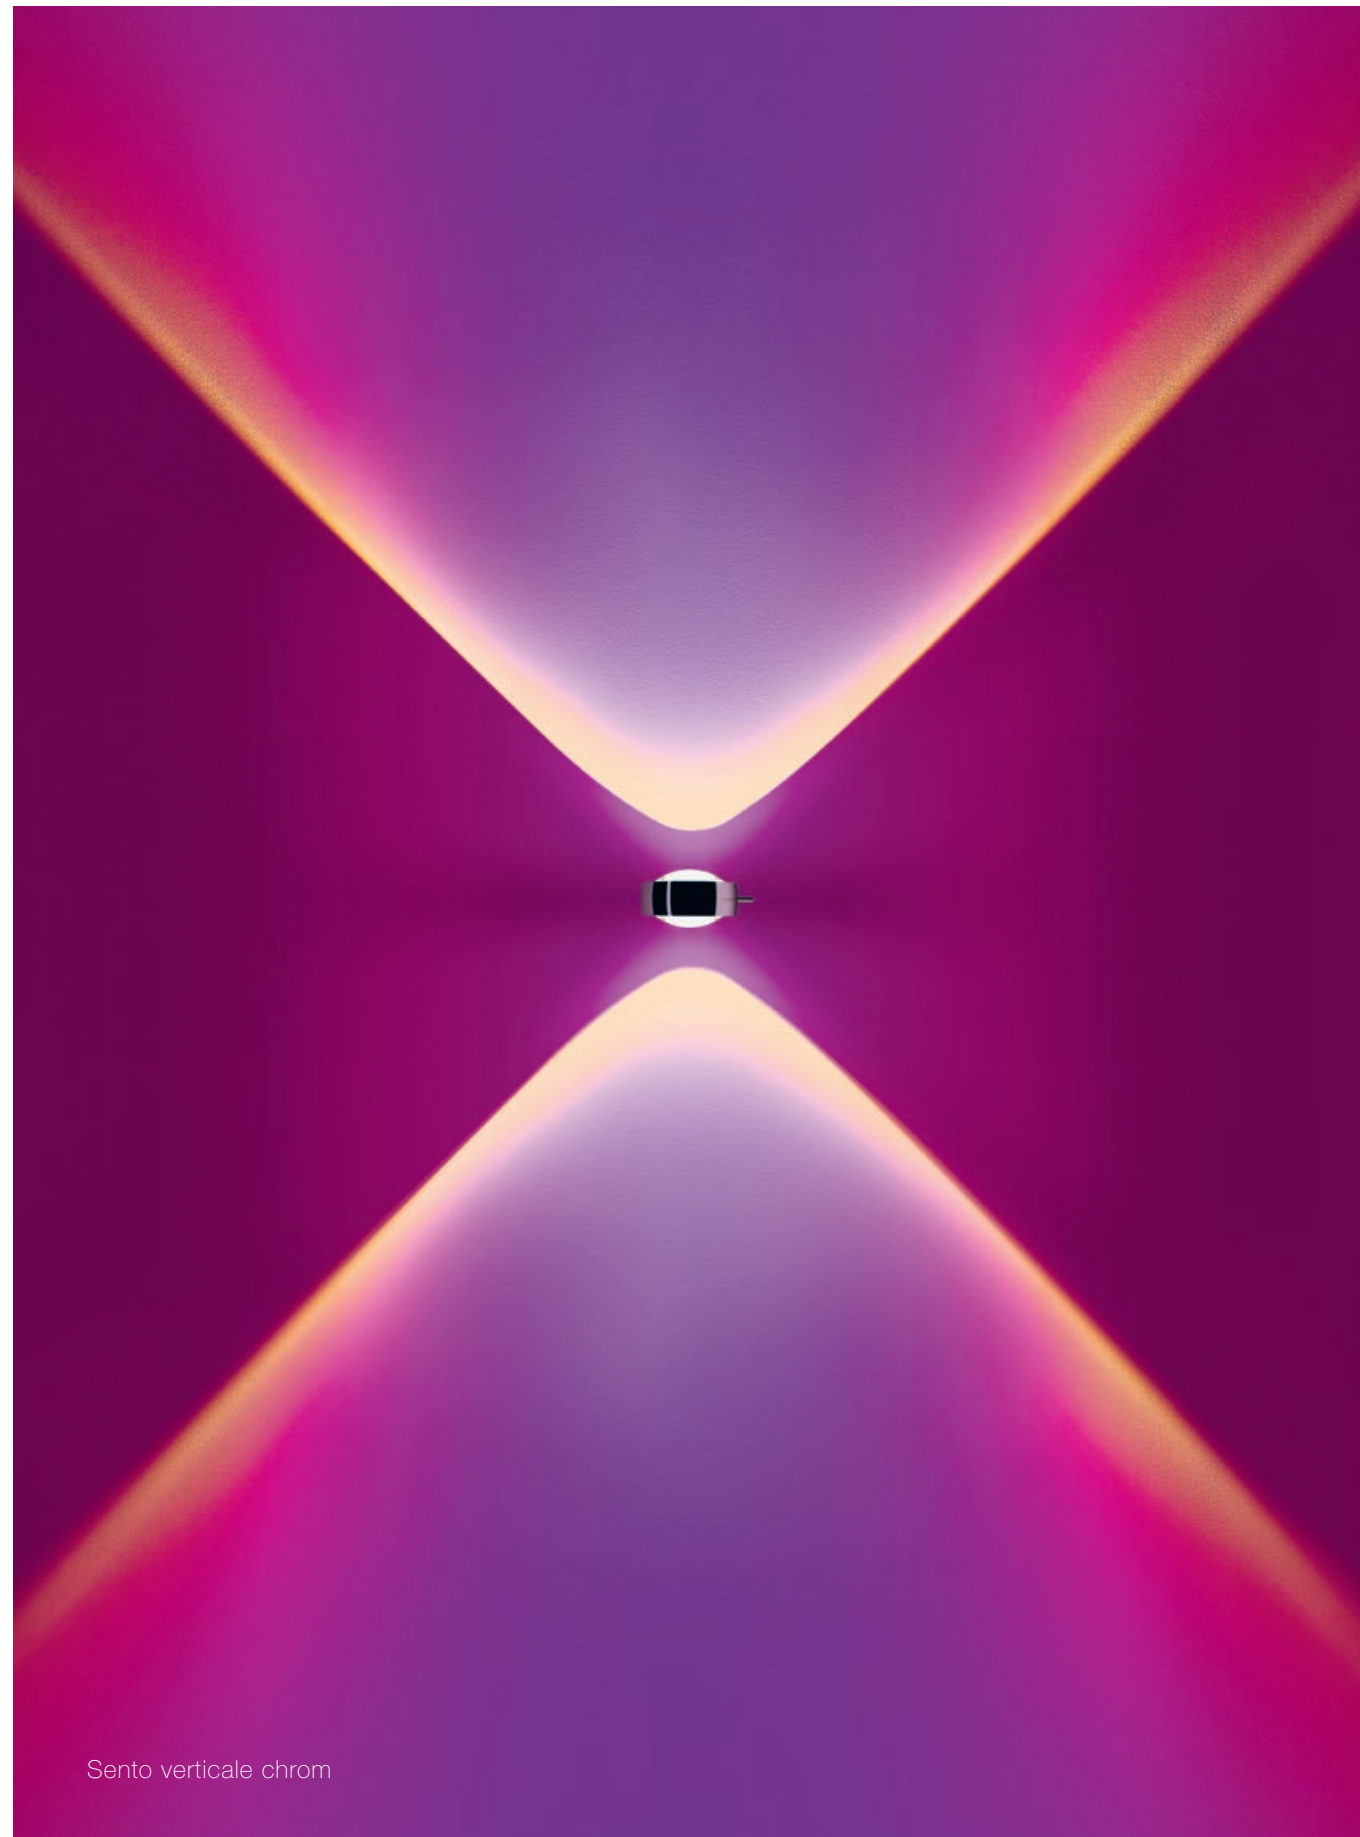

Sento verticale chrom