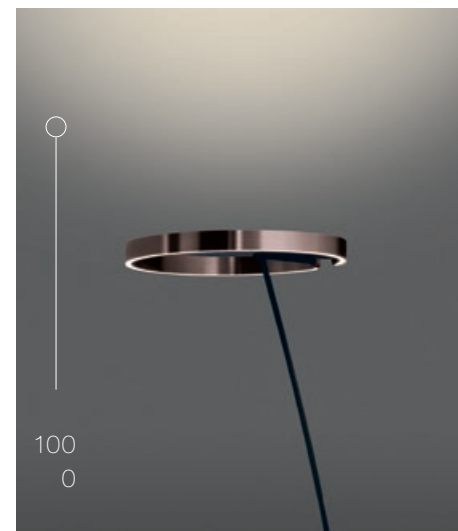

... sondern auch der Möglichkeiten. Mito largo unterstreicht nicht nur Ihren Sinn für außergewöhnliche Ästhetik, sondern kann präzise auf Ihre Anwendungssituation eingerichtet werden.

160 cm
145 cm
130 cm

Höheneinstellung

Leidenschaft für Funktion

Via Gestensteuerung, »body sensor« oder Occhio air lässt sich das Licht von Mito stufenlos von einer Seite auf die andere dirigieren. So entstehen faszinierend neue Möglichkeiten der Raumin szenierung, die Menschen begeistern.