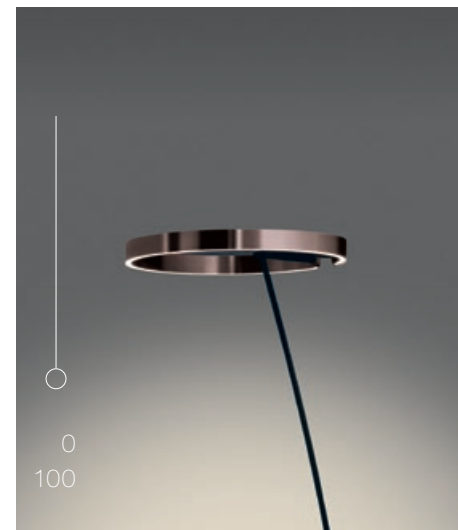

Höheneinstellung

Leidenschaft für Funktion

Via Gestensteuerung, »body sensor« oder Occhio air lässt sich das Licht von Mito stufenlos von einer Seite auf die andere dirigieren. So entstehen faszinierend neue Möglichkeiten der Raumin szenierung, die Menschen begeistern.